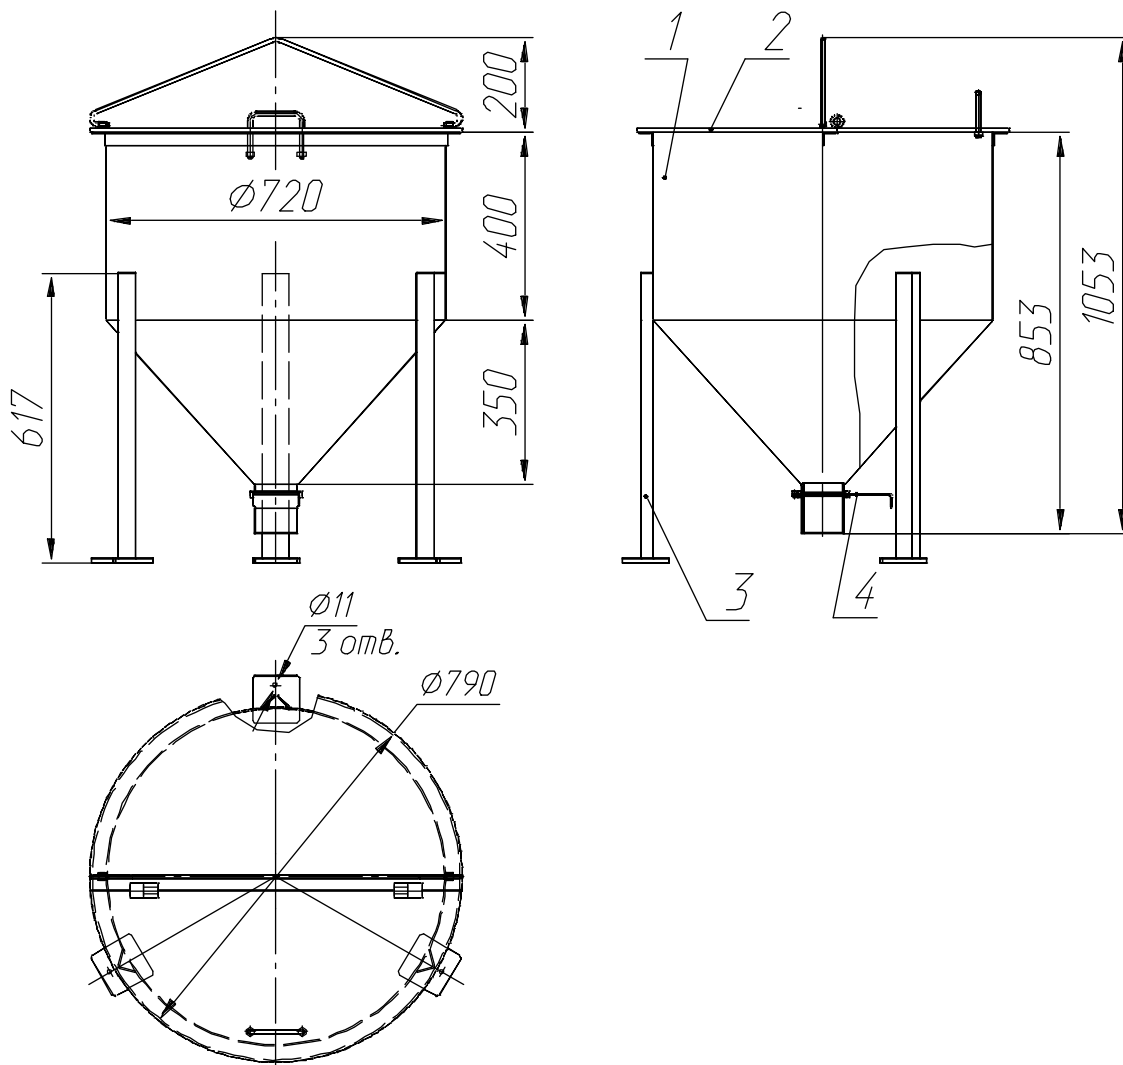

ОАО «ГСКТБ ГА»

БАДЬЯ ДЛЯ ПЕСКА Н1.897.Р10

Предназначена для хранения и подачи песка.

Наименование параметра	Величина параметра
Габаритные размеры, LxВxН, не более	790x790x1055
Масса, кг, не более	77,2

1 – каркас; 2 – крышка; 3 – стойка; 4 – заслонка